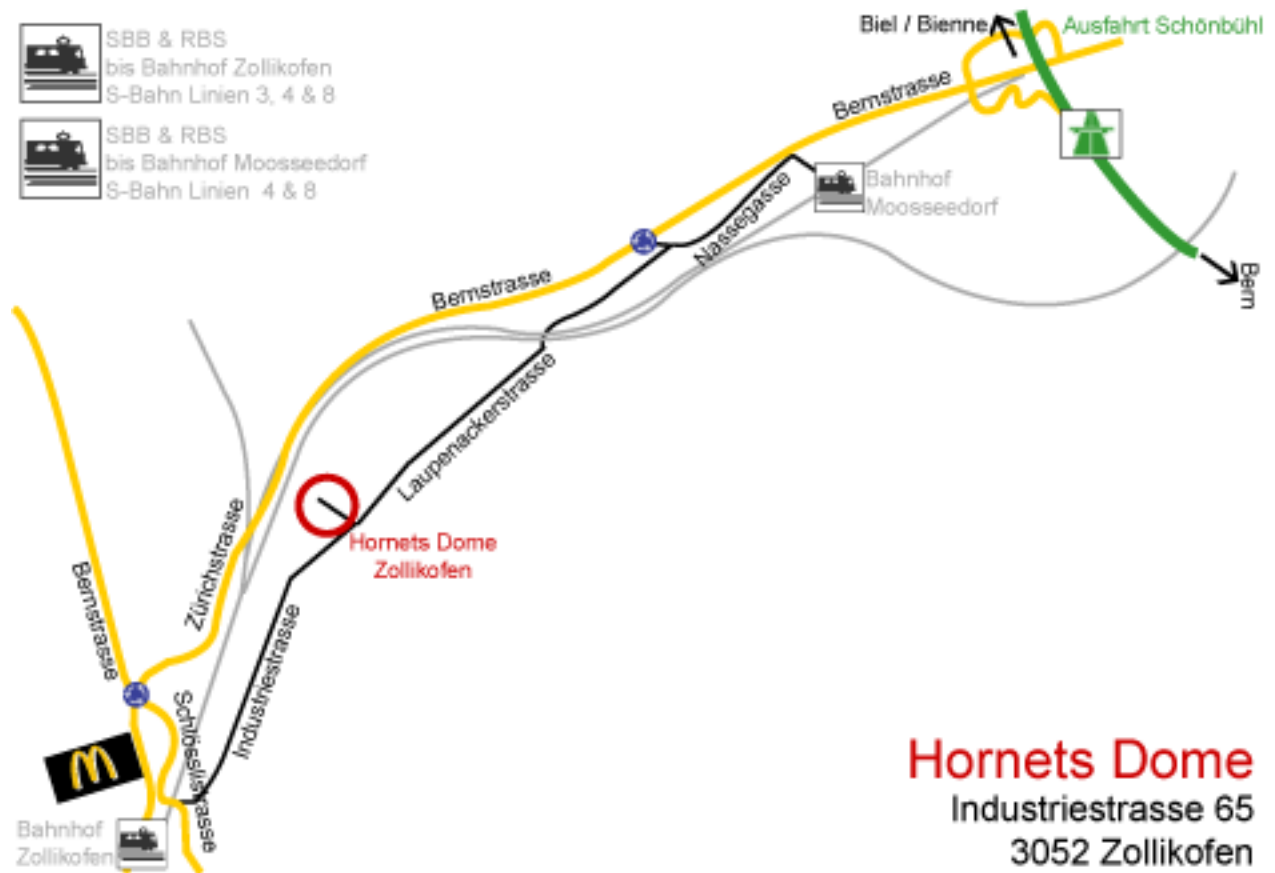

 SBB & RBS
bis Bahnhof Zollikofen
S-Bahn Linien 3, 4 & 8

 SBB & RBS
bis Bahnhof Moosseedorf
S-Bahn Linien 4 & 8

Hornets Dome
Industriestrasse 65
3052 Zollikofen