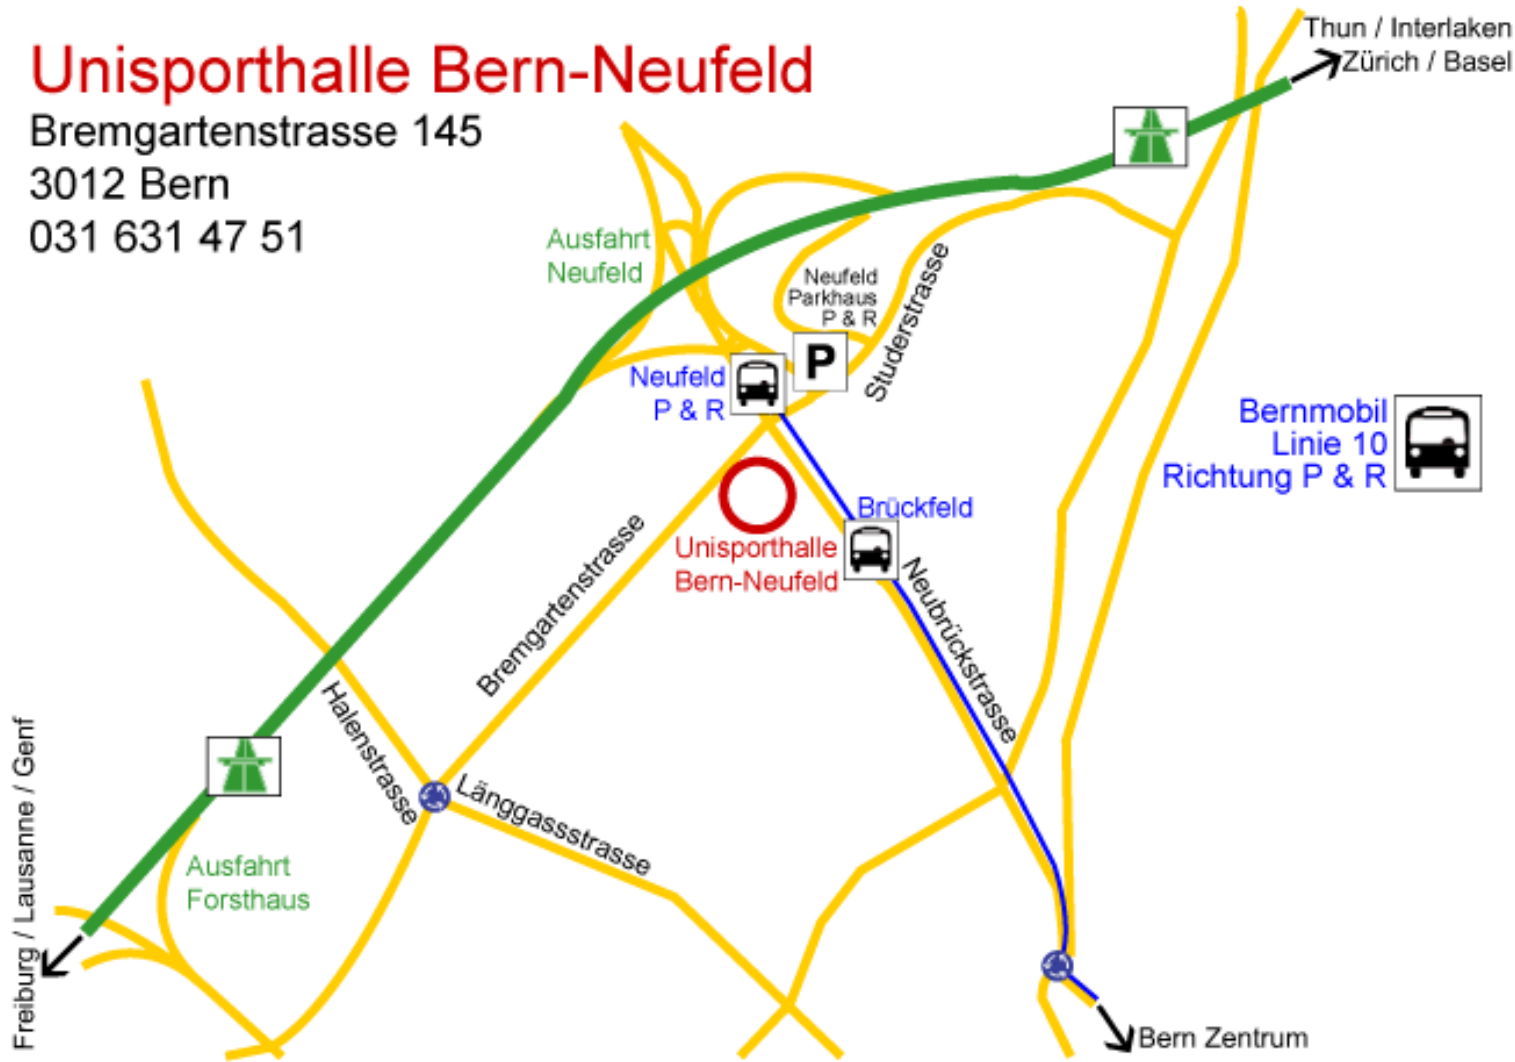

Unisporthalle Bern-Neufeld

Bremgartenstrasse 145

3012 Bern

031 631 47 51

Anfahrt mit dem Auto:
Autobahn A1 Richtung Fribourg/Lausanne, bei der Ausfahrt Bern-Neufeld Richtung Zentrum. Bei grosser Kreuzung (Lichtanlage) rechts, die Halle befindet sich nun gleich auf der linken Seite. Parkplätze am rechten Strassenrand oder in der kleinen Einstellhalle (gebührenpflichtig!) benützen.

Anfahrt mit öffentlichen Verkehrsmitteln:

Vom Bahnhof Bern aus mit der Buslinie 11 Richtung «Neufeld P+R». Bei der Endstation aussteigen und bis zur Halle zwei Mal die Strasse überqueren (geradeaus und links).